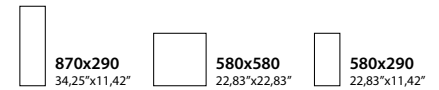

BOUCHERON
1160x1160
45,67"x45,67"

ALHAMBRA
580x580
22,83"x22,83"

ARGYLE
580x580
22,83"x22,83"

BEAUVALLON
580x580
22,83"x22,83"

BUCKINGHAM
580x580
22,83"x22,83"

CROSS CASSETTE
580x580
22,83"x22,83"

DOHA
580x580
22,83"x22,83"

PALAIS ROYAL
580x580
22,83"x22,83"

CHANTILLY
1160x1160 / 580x580
45,67"x45,67" / 22,83"x22,83"

RINALDI
580x580
22,83"x22,83"

TAJ MAHAL
580x580
22,83"x22,83"

TOP KAPI
580x580
22,83"x22,83"

VERSAILLES
580x580
22,83"x22,83"